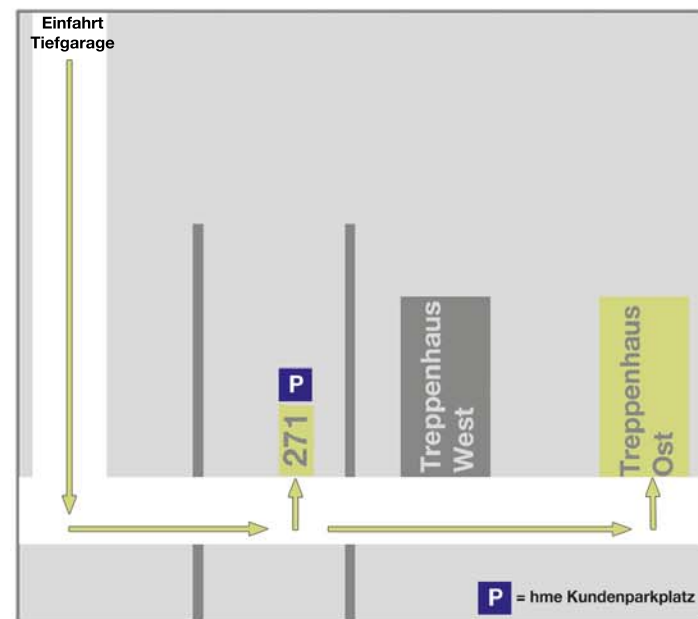

So finden Sie uns

Fahren Sie von der **A8** bei **Ausfahrt Ulm-West Richtung Ulm/Friedrichshafen** auf die **B10** ab.

Nehmen Sie die Ausfahrt **Richtung B311/Donaueschingen/Ehingen/Stadtmittel/Weststadt** und halten sich anschließend rechts, Söflinger Straße. Nach ca. 700 m rechts abbiegen auf die Einsteinstraße. Bitte **Eingang Ost** verwenden. Unser Büro befindet sich im 4. OG.