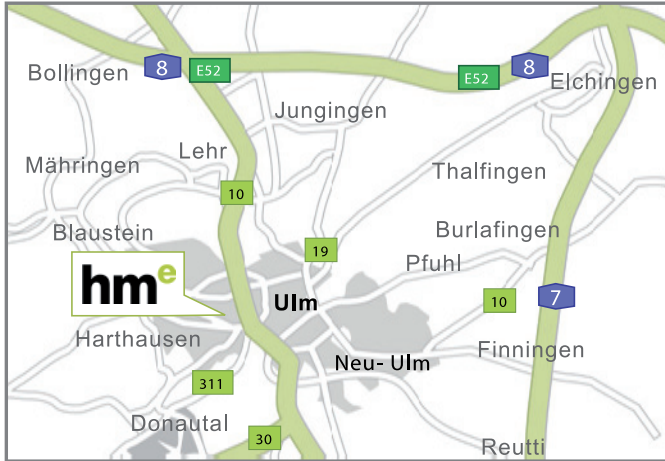

# So finden Sie uns

Fahren Sie von der **A8** bei **Ausfahrt Ulm-West Richtung Ulm/ Friedrichshafen** auf die **B10** ab.

Nehmen Sie die Ausfahrt **Richtung B311/Donaueschingen/Ehingen/ Stadtmittle/Weststadt** und halten sich anschließend rechts, Söflinger Straße. Nach ca. 700 m rechts abbiegen auf die Einsteinstraße.